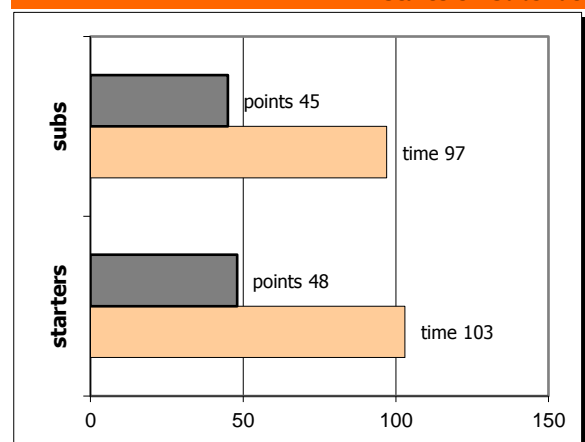

Α.Σ.Ε. Δούκα		93 - 65		Π. Φάληρο	
83%	10 / 12	FT	13 / 19	68%	
53%	19 / 36	2FG	20 / 45	44%	
37%	15 / 41	3FG	4 / 18	22%	
42	27 - 15	Rb	29 - 13	42	
9		Tu	19		

Referees: Σπυρόπουλος, Φασόλης, Κούλης

By Quarter	1	2	3	4
Α.Σ.Ε. Δούκα	17	29	21	26
Π. Φάληρο	15	19	11	20

End of Quarter	1	2	3	4
Α.Σ.Ε. Δούκα	17	46	67	93
Π. Φάληρο	15	34	45	65

Α.Σ.Ε. Δούκα

Coach: Κ. Σορώτος, Π. Δημητρίου

Fastbreaks: 8 / 13

#	Player	Time (min)	Pts	Ft	2Fg	3Fg	+/-	Rbs		As	St	Tu	Bl	Fouls		Eff
								de	of					dr	co	
3	Γαρμπής Κ.	20	9	0 / 0	0 / 2	3 / 8	11	1	1	2	3	3	0	1	1	6
5	Γεωργοπαπαδάκος Αθ.	20	6	0 / 0	0 / 0	2 / 7	17	5	0	3	1	0	0	2	1	10
16	Ψαρράς Σ.	4	0	0 / 0	0 / 0	0 / 2	-1	0	0	0	0	0	0	0	1	-2
17	Λάκκας Χρ.	17	13	2 / 2	1 / 1	3 / 4	18	1	0	4	0	0	0	1	2	17
18	Τσιτσιγιάννης Γ.	14	0	0 / 0	0 / 1	0 / 2	18	2	0	1	1	2	2	0	4	1
9	Μιχαήλ Α.	19	9	2 / 2	2 / 4	1 / 4	21	3	2	3	1	2	0	1	2	11
10	Κορκόντζελος Κ.	23	13	3 / 4	5 / 7	0 / 3	10	3	0	3	3	0	0	3	2	16
11	Λαγός Κ.	21	11	0 / 0	4 / 6	1 / 2	9	2	2	3	1	0	0	4	0	16
12	Μαγουλάς	4	2	0 / 0	1 / 2	0 / 0	-1	0	3	0	0	0	0	0	0	4
13	Σωτηράκης Κ.	20	12	2 / 2	5 / 8	0 / 3	11	2	4	0	2	0	0	2	0	14
19	Ντιαλλό Α.	19	3	1 / 2	1 / 4	0 / 0	9	5	3	0	0	0	1	1	2	8
15	Ματζώρης Ν.	19	15	0 / 0	0 / 1	5 / 6	18	1	0	4	1	1	0	1	3	18
Team								2	0			1		0	0	
1st quarter			17	1 / 2	8 / 13	0 / 3		7	2	3	1	3	1	5	2	19
2nd quarter			29	6 / 6	1 / 6	7 / 11		8	3	9	1	3	2	3	6	40
3rd quarter			21	2 / 2	5 / 10	3 / 13		8	5	7	7	2	0	4	6	31
4th quarter			26	1 / 2	5 / 7	5 / 14		4	5	4	4	1	0	4	4	30
Final Stats		200	93	10 / 12	19 / 36	15 / 41	140	27	15	23	13	9	3	16	18	120
				83%	53%	37%			42							

Π. Φάληρο

#	Player	Pts	-	3s
4	Σκορδός Αγ.	9	-	0
2	Καλάβριος Δ.	0	-	0
6	Κομποδιέτας Δ.	6	-	1
7	Αγγελόπουλος .	9	-	1
3	Λυτόπουλος Γ.	6	-	0
9	-	0	-	0
10	Σταθόπουλος Γ.	11	-	2
11	Βλασσόπουλος Γ.	2	-	0
12	Καλιανιώτης Γ.	12	-	0
13	Μπολάτογλου Θ.	6	-	0
14	-	0	-	0
15	Χαρούνη Κλ.	4	-	0

Starters - Subs ratio