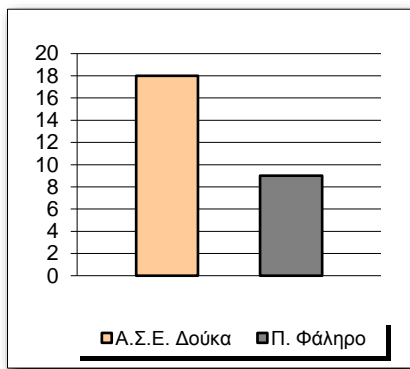

Starters - Subs ratio

Fastbreak Pts

Turnover Pts

Second Chance Pts

NOTES

Στην διακοπή του αγώνα μεταξύ του 3ου και του 4ου δεκαλέπτου ο Τσιτσιγιάννης δέχτηκε τεχνική ποινή (2η) και αποβλήθηκε.

GRAPHIC STATS

SCORE EVOLUTION

SCORE DIFFERENCE

LARGEST SCORING RUN

LARGEST LEAD