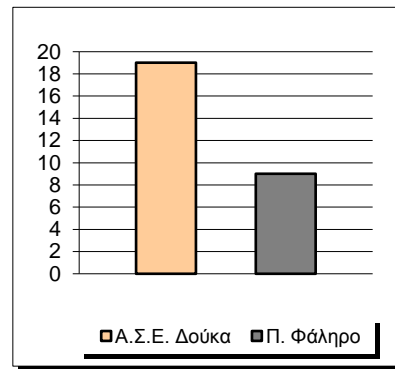

Starters - Subs ratio

Fastbreak Pts

Turnover Pts

Second Chance Pts

NOTES

Στην διακοπή του αγώνα μεταξύ του 3ου και του 4ου δεκαλέπτου ο Τσιτσιγιάννης δέχτηκε τεχνική ποινή (2η) και αποβλήθηκε.

GRAPHIC STATS

SCORE EVOLUTION

SCORE DIFFERENCE

LARGEST SCORING RUN

LARGEST LEAD