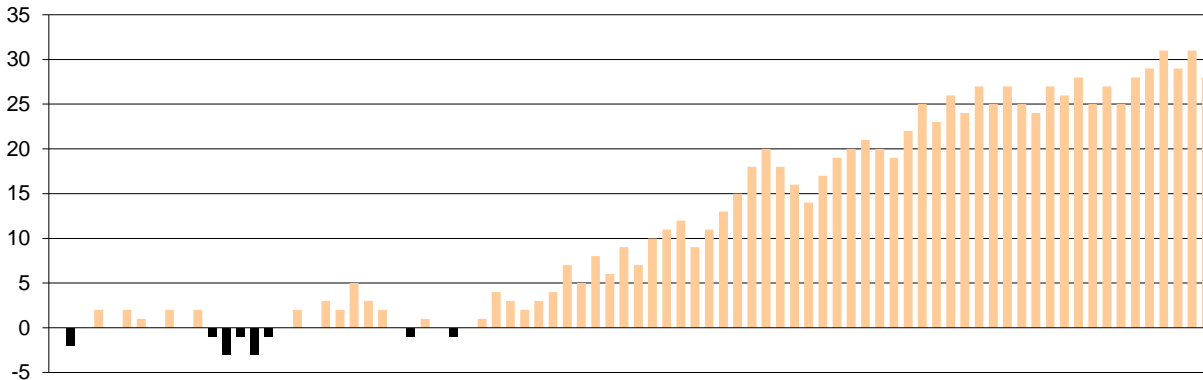

Starters - Subs ratio

Fastbreak Pts

Turnover Pts

Second Chance Pts

NOTES

Στην διακοπή του αγώνα μεταξύ του 3ου και του 4ου δεκαλέπτου ο Τσιτσιγιάννης δέχτηκε τεχνική ποινή (2η) και αποβλήθηκε.

GRAPHIC STATS

SCORE EVOLUTION

SCORE DIFFERENCE

LARGEST SCORING RUN

LARGEST LEAD