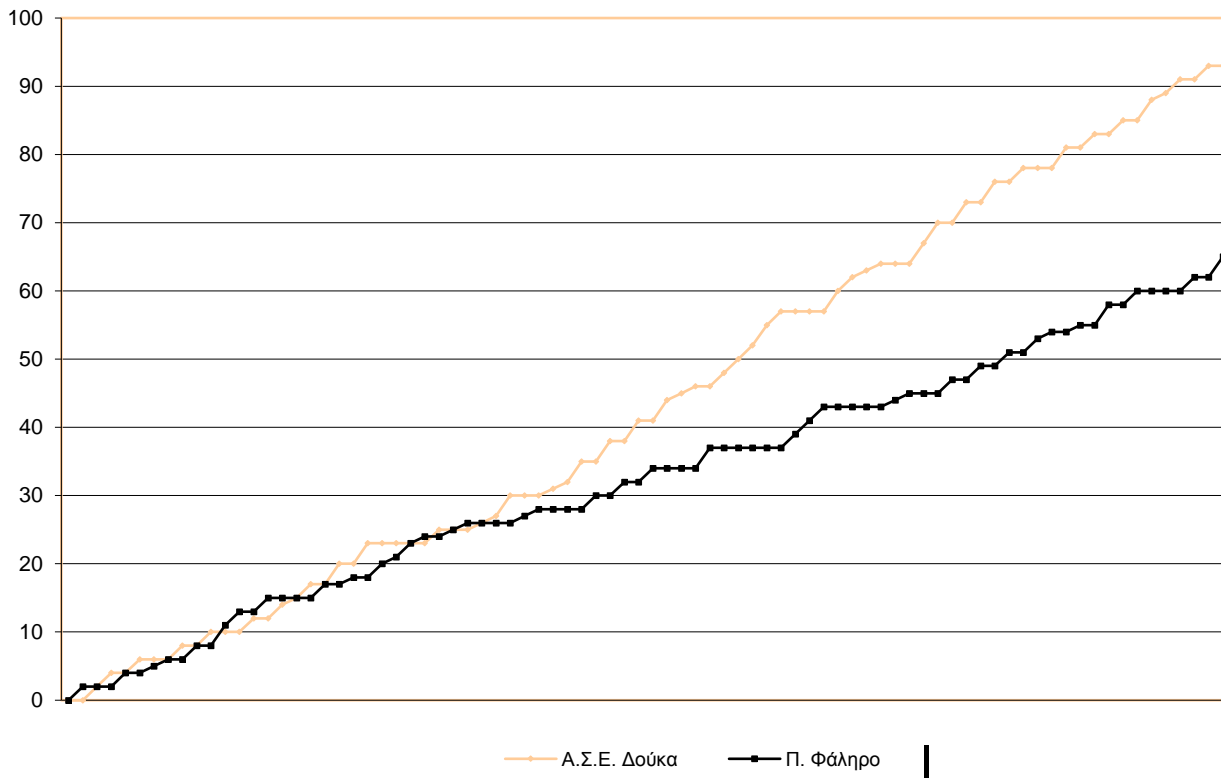

Starters - Subs ratio

Fastbreak Pts

Turnover Pts

Second Chance Pts

NOTES

Στην διακοπή του αγώνα μεταξύ του 3ου και του 4ου δεκαλέπτου ο Τσιτσιγιάννης δέχτηκε τεχνική ποινή (2η) και αποβλήθηκε.

GRAPHIC STATS

SCORE EVOLUTION

SCORE DIFFERENCE

LARGEST SCORING RUN

LARGEST LEAD